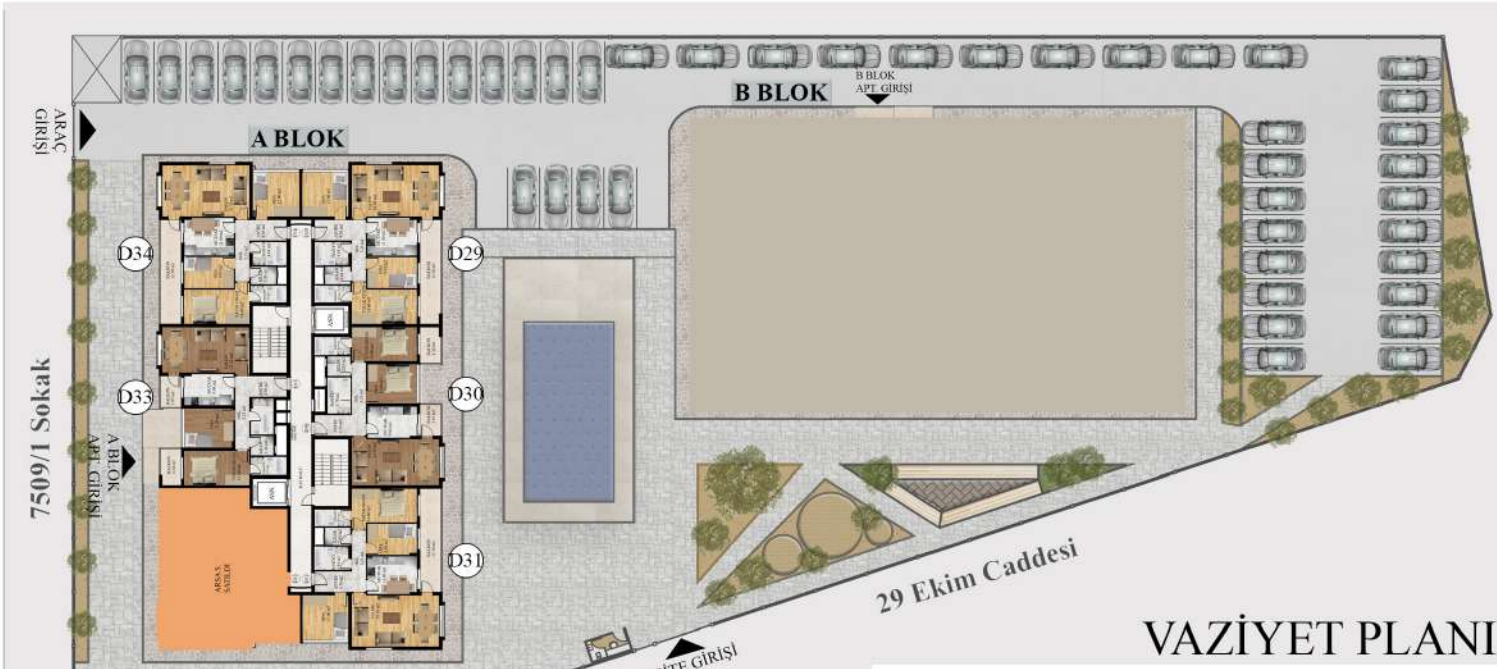

A BLOK 5.KAT