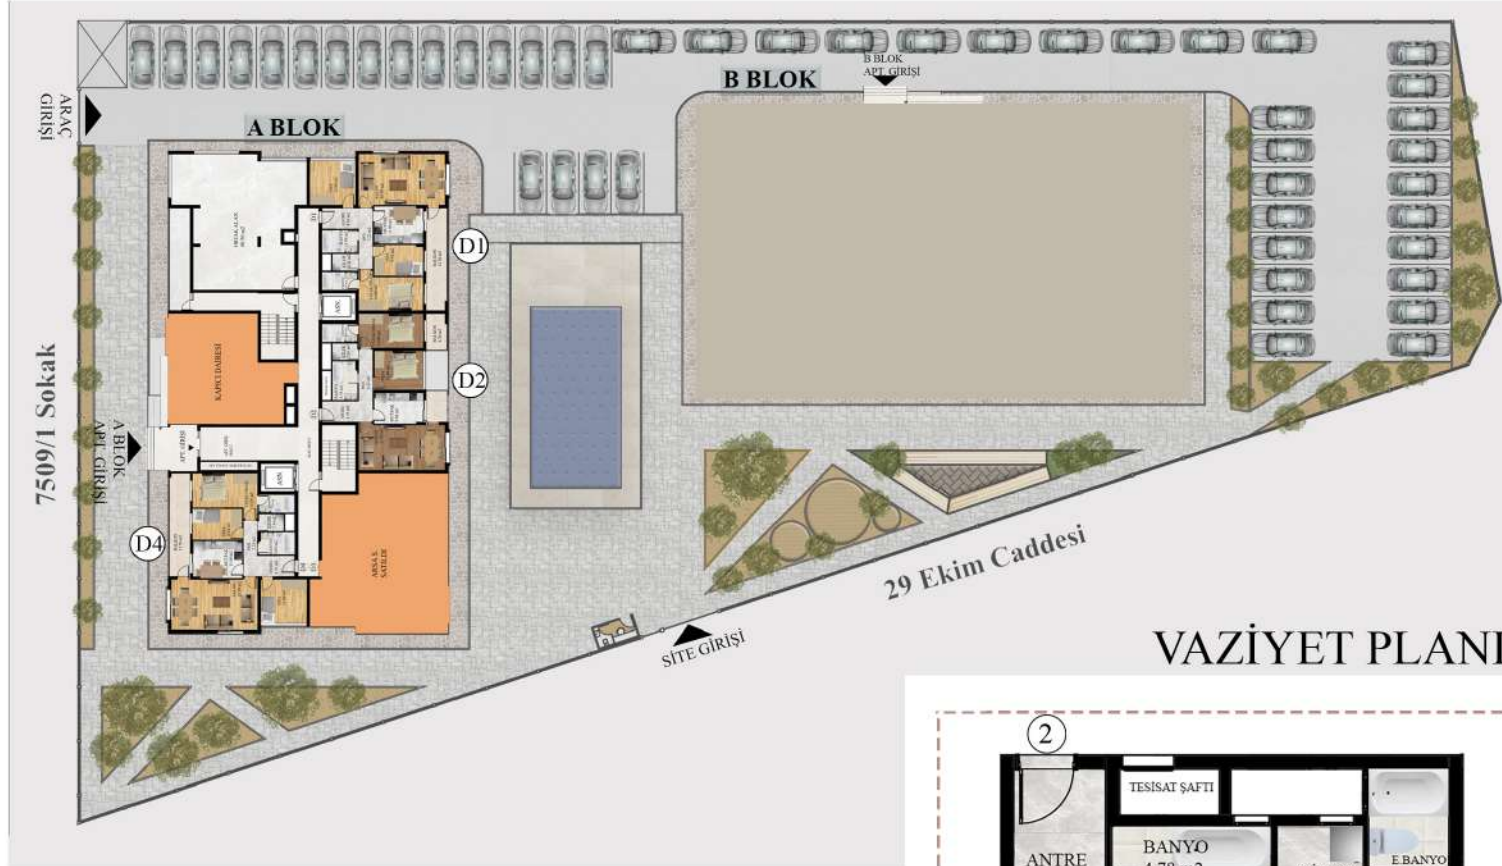

A BLOK ZEMİN KAT