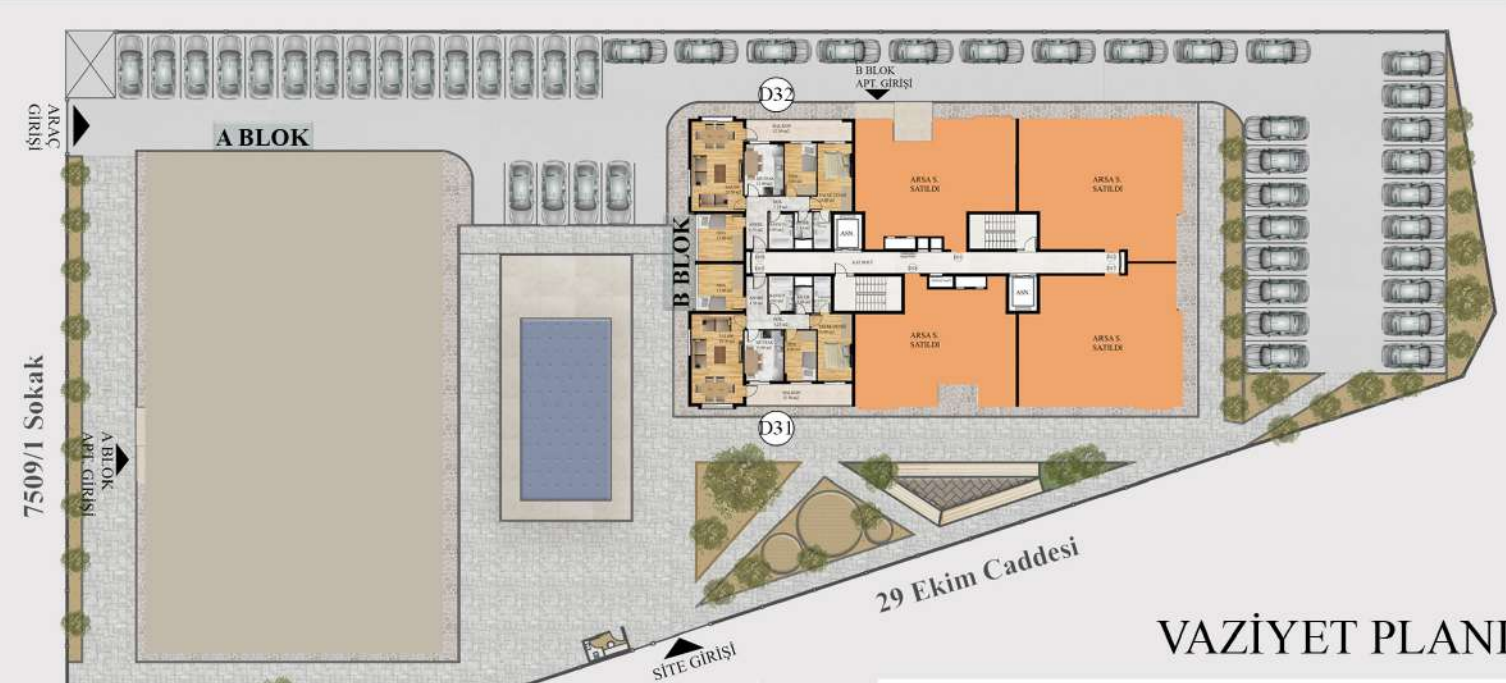

VAZİYET PLANI