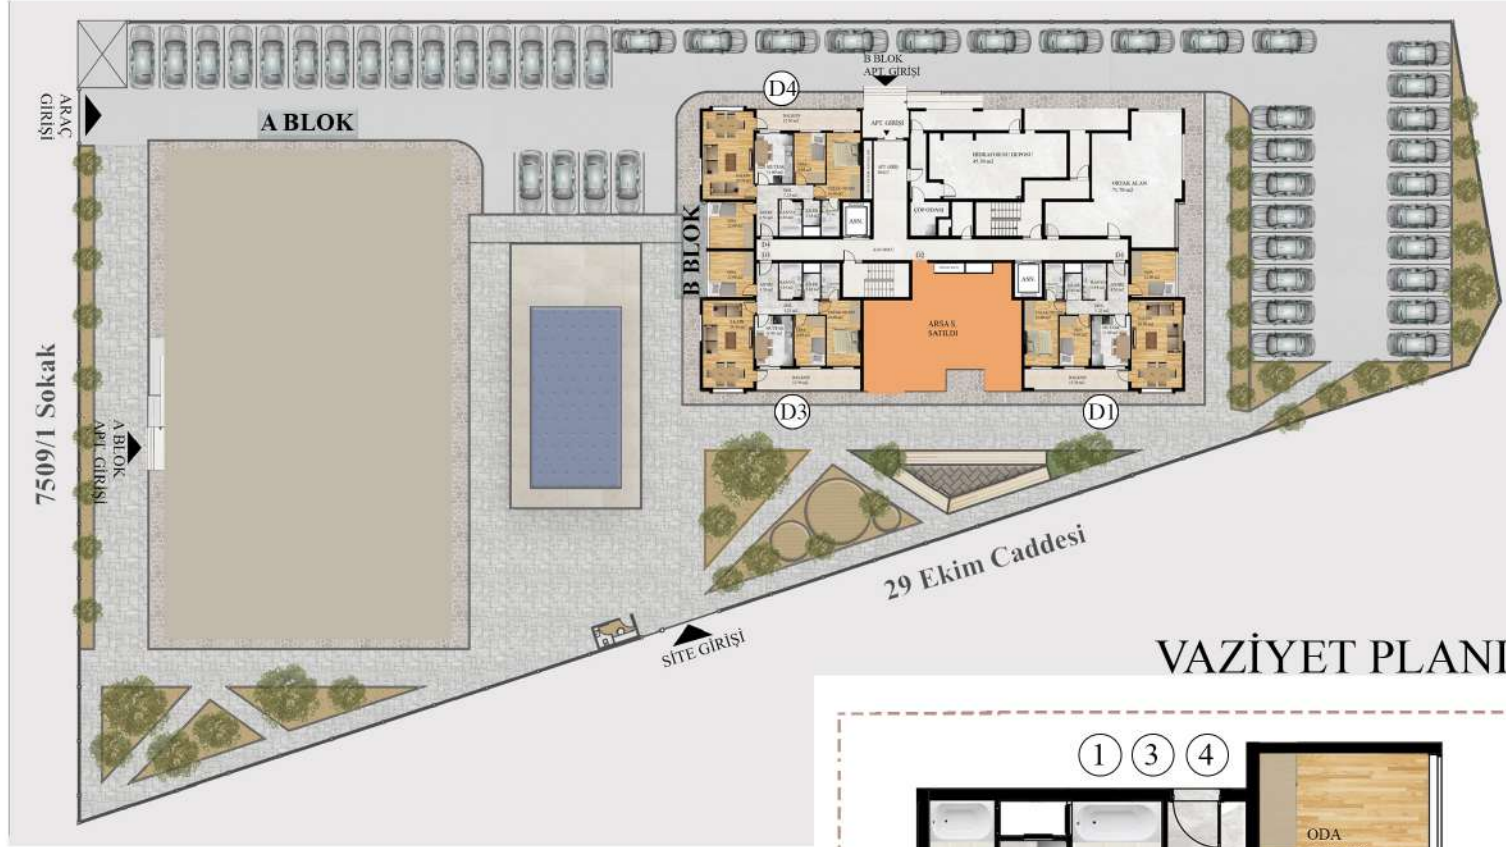

TOPLAM NET M2: 145.72 M2

TOPLAM BRÜT M2: 182.74 M2

ÇATI KATI PLANI

KEMAL ATATÜRK MAH. 29 EKİM CAD. NO:15
MENEMEN İZMİR

B BLOK ZEMİN KAT

VAZİYET PLANI

KEMAL ATATÜRK MAH. 29 EKİM CAD. NO:15
MENEMEN İZMİR

3+1 DAİRE