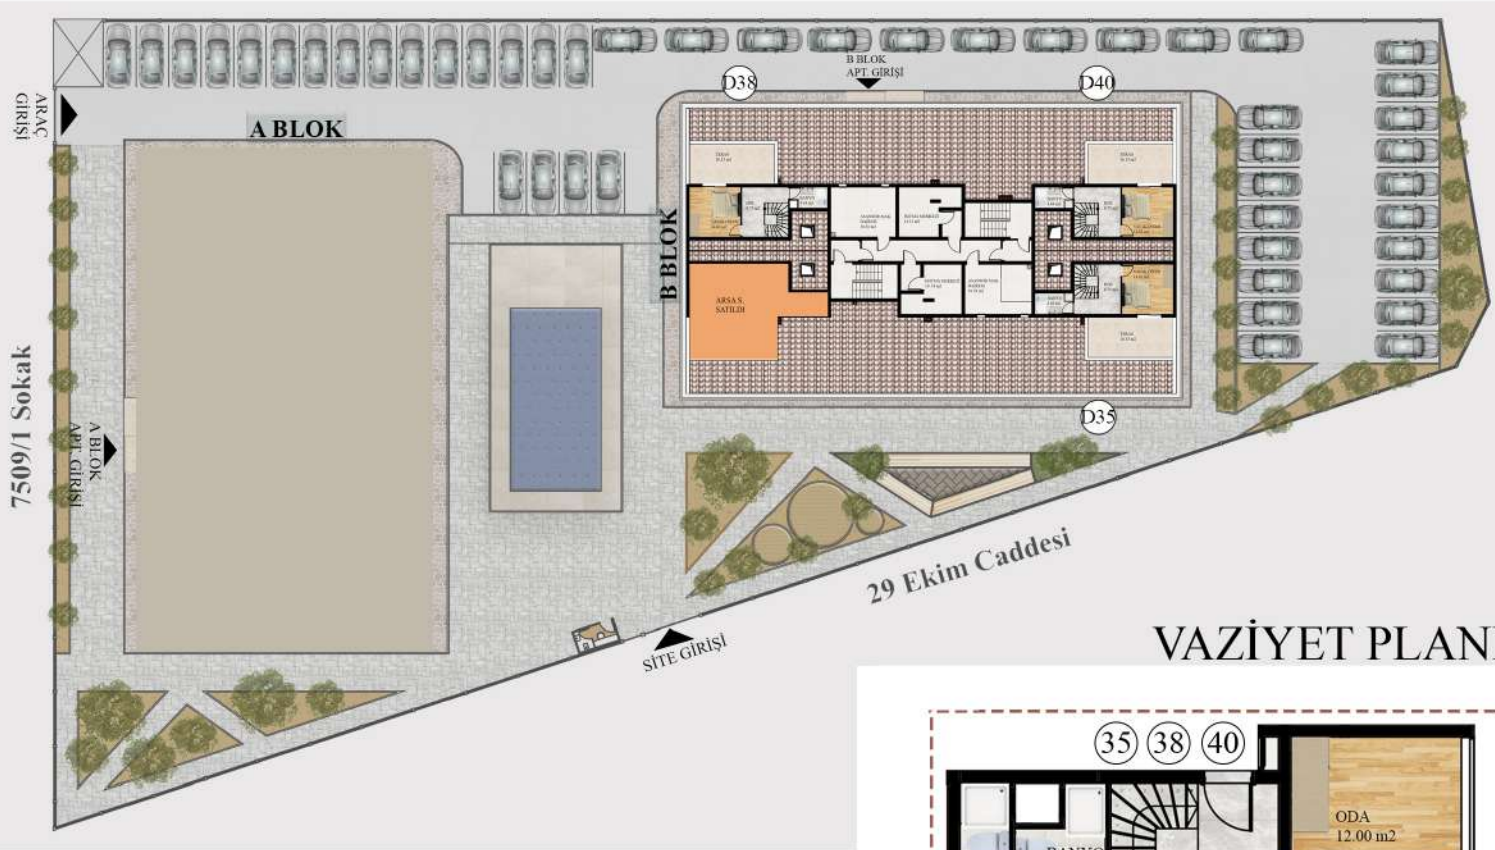

B BLOK ÇATI KATI