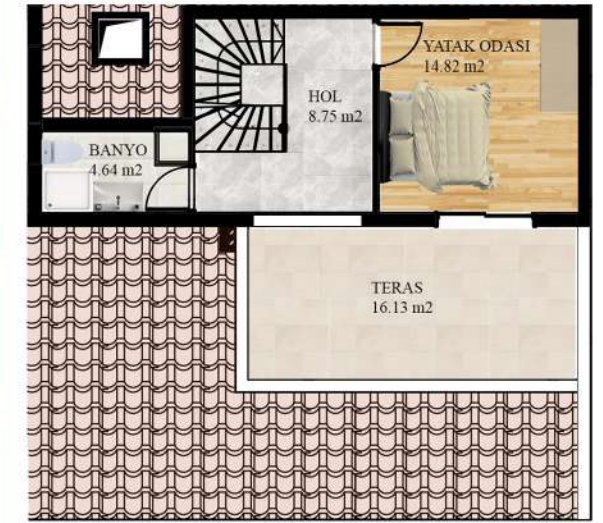

4+1 DAİRE

SALON	26.30 m²	HOL	8.75 m²
MUTFAK	11.00 m²	YATAK ODASI	14.00 m²
ANTRE	4.56 m²	ODA	12.00 m²
HOL	5.23 m²	ODA	9.04 m²
BANYO	4.00 m²	BALKON	12.50 m²
E.BANYO	2.75 m²	YATAK ODASI	14.82 m²
BANYO	4.64 m²	TERAS	16.13 m²

TOPLAM NET M2: 145.72 M2

TOPLAM BRÜT M2: 182.74 M2

ÇATI KATI PLANI