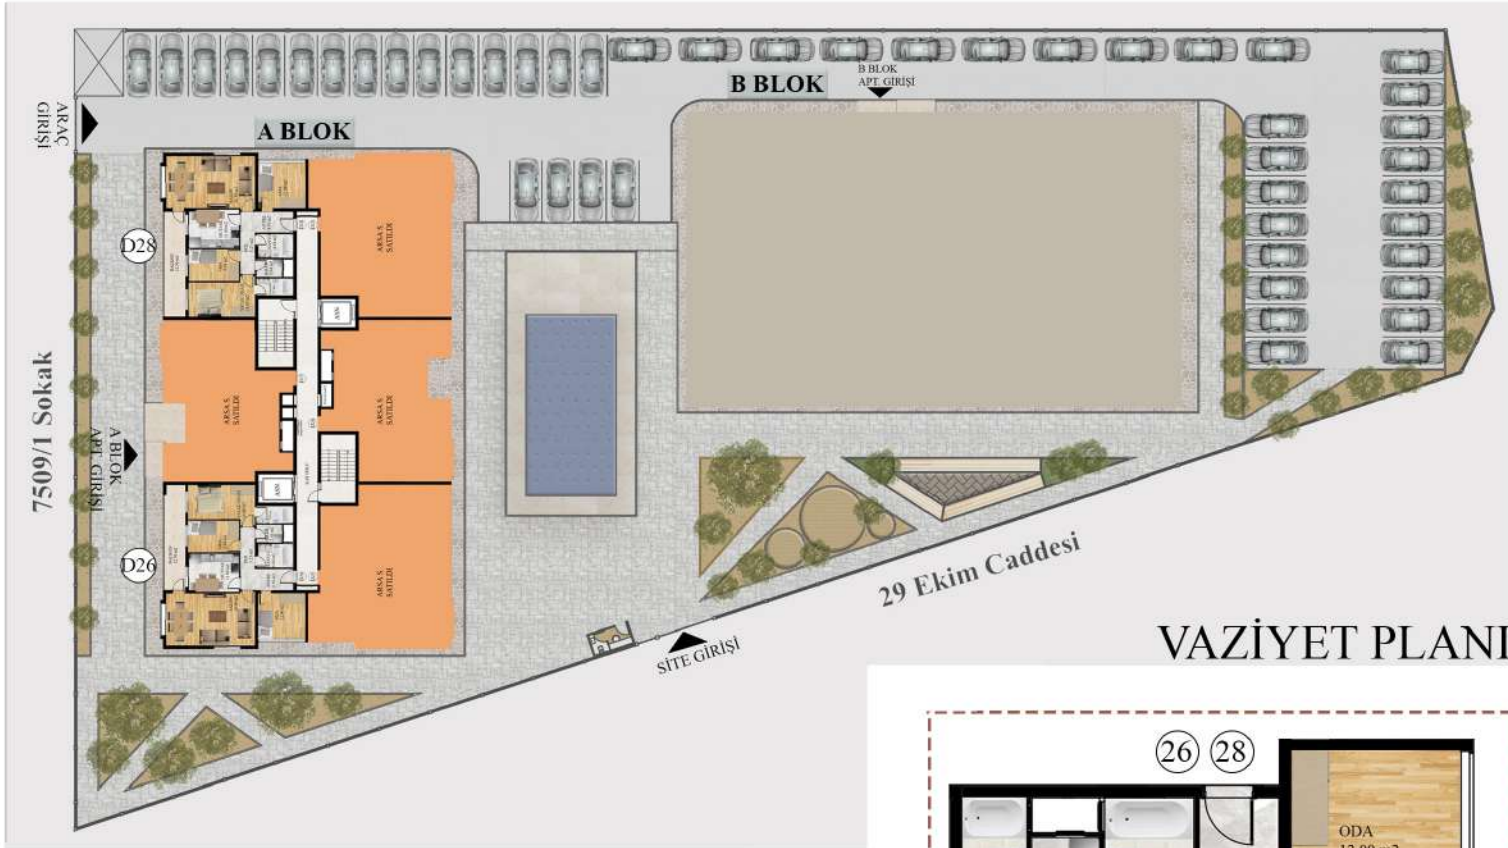

A BLOK 4.KAT

3+1 DAİRE

SALON	26.30 m²	YATAK ODASI	14.00 m²
MUTFAK	11.00 m²	ODA	12.00 m²
ANTRE	4.56 m²	ODA	9.04 m²
HOL	5.23 m²	BALKON	12.50 m²
BANYO	4.84 m²		
E.BANYO	3.85 m²		
KİLER	2.44 m²		

TOPLAM NET M²: 105.76 M² TOPLAM BRÜT M²: 121.32 M²