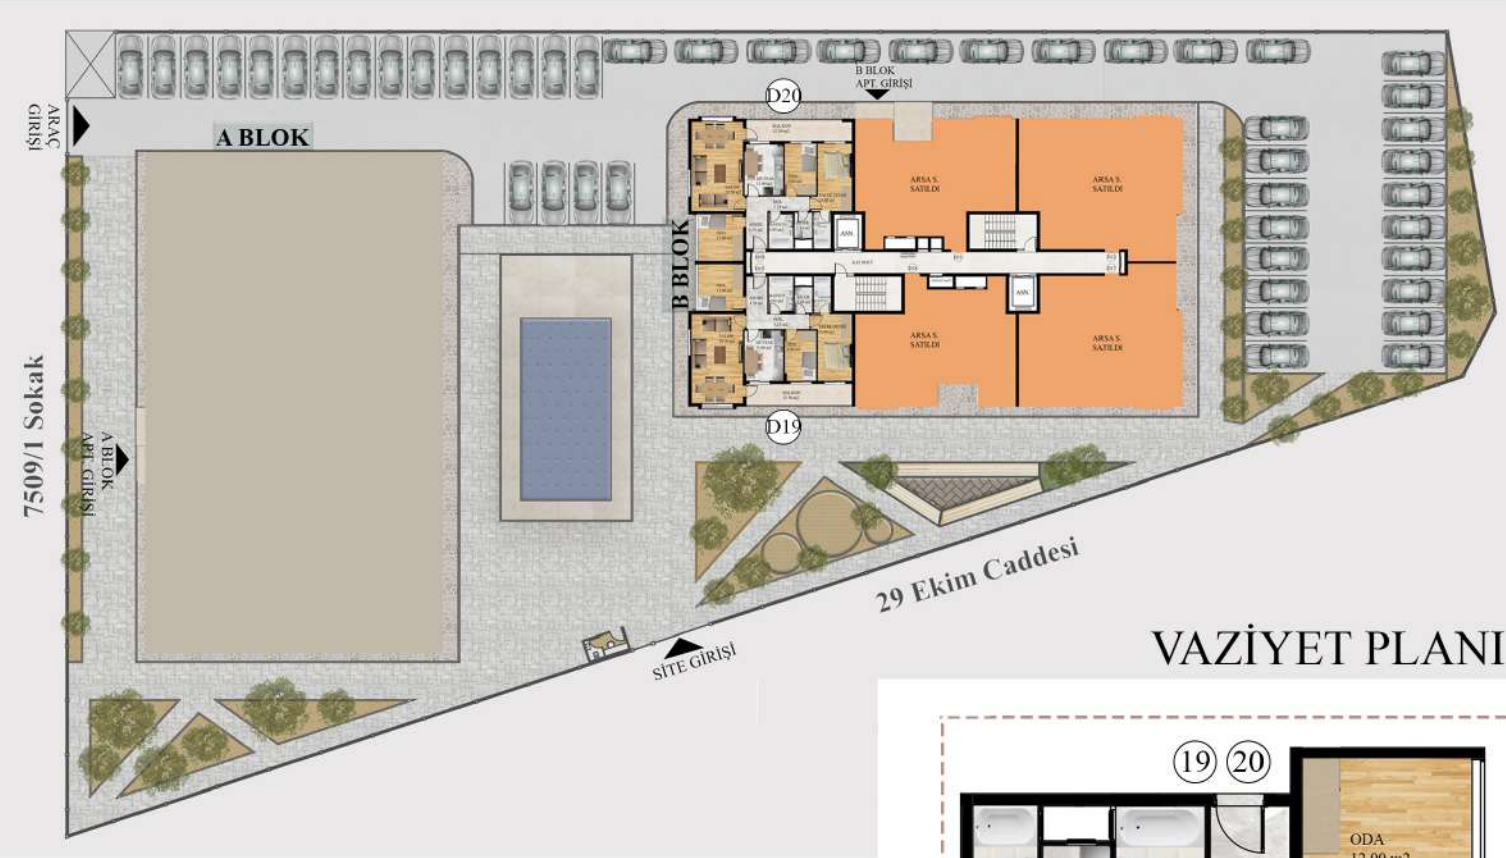

B BLOK 3.KAT