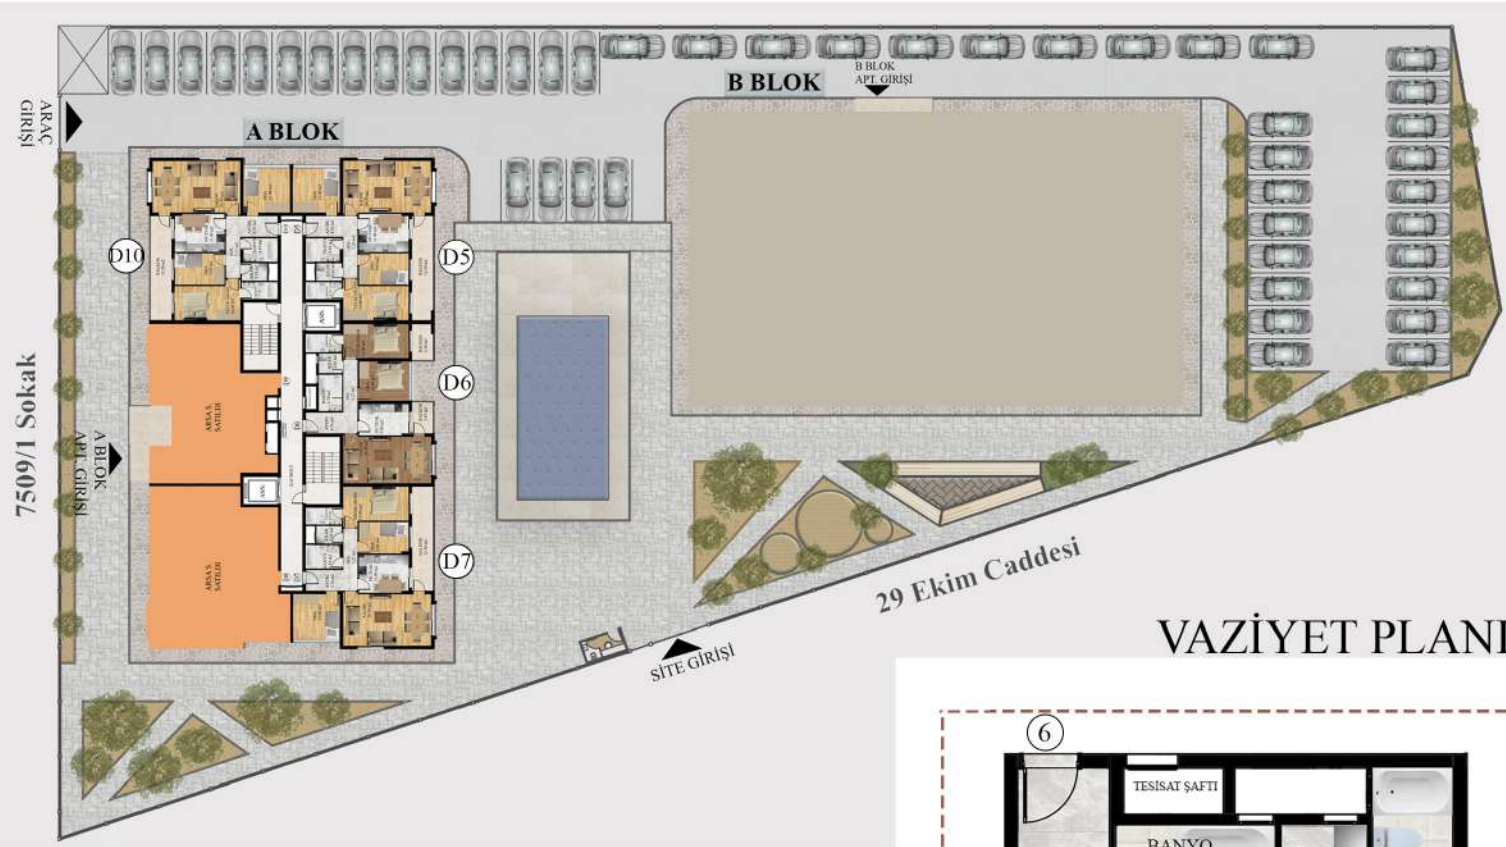

A BLOK 1.KAT

VAZİYET PLANI