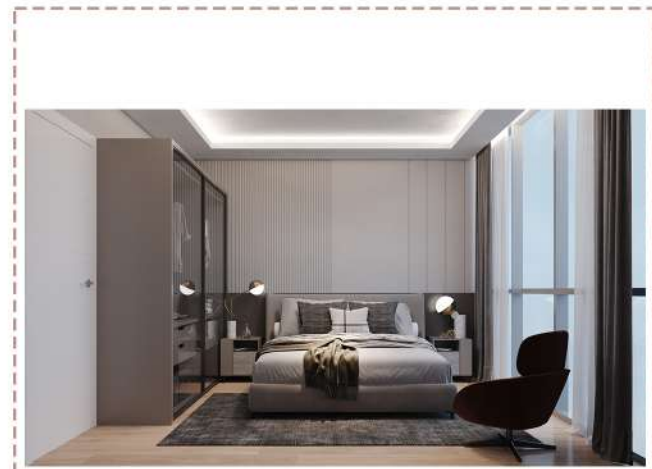

KEMAL ATATÜRK MAH. 29 EKİM CAD. NO:15
MENEMEN İZMİR

3+1 DAİRE

SALON	26.30 m²	YATAK ODASI	14.00 m²
MUTFAK	11.00 m²	ODA	12.00 m²
ANTRE	4.56 m²	ODA	9.04 m²
HOL	5.23 m²	BALKON	12.50 m²
BANYO	4.84 m²		
E.BANYO	3.85 m²		
KİLER	2.44 m²		

TOPLAM NET M²: 105.76 M² TOPLAM BRÜT M²: 121.32 M²