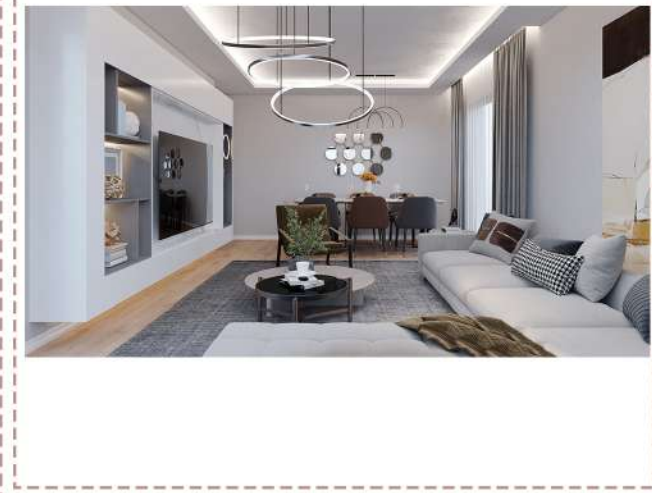

B BLOK 3.KAT

3+1 DAİRE

SALON	26.30 m²	YATAK ODASI	14.00 m²
MUTFAK	11.00 m²	ODA	12.00 m²
ANTRE	4.56 m²	ODA	9.04 m²
HOL	5.23 m²	BALKON	12.50 m²
BANYO	4.84 m²		
E.BANYO	3.85 m²		
KİLER	2.44 m²		

TOPLAM NET M²: 105.76 M² TOPLAM BRÜT M²: 121.32 M²

KEMAL ATATÜRK MAH. 29 EKİM CAD. NO:15
MENEMEN İZMİR