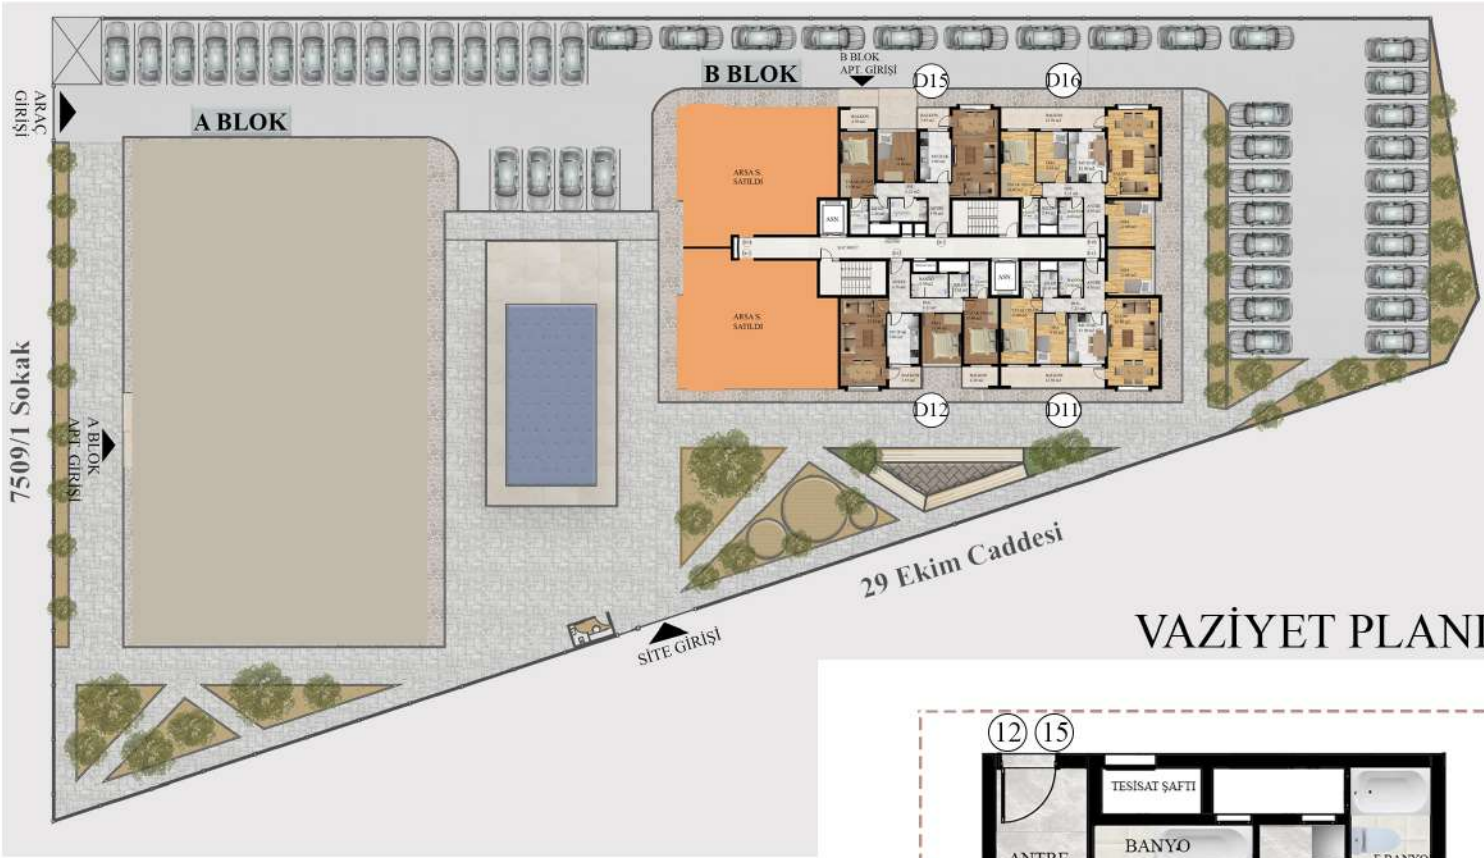

TOPLAM NET M2: 86.85 M2 TOPLAM BRÜT M2: 104.52 M2

KEMAL ATATÜRK MAH. 29 EKİM CAD. NO:15
MENEMEN İZMİR

B BLOK 2.KAT

VAZİYET PLANI

3+1 DAİRE

SALON	26.30 m ²	YATAK ODASI	14.00 m ²
MUTFAK	11.00 m ²	ODA	12.00 m ²
ANTRE	4.56 m ²	ODA	9.04 m ²
HOL	5.23 m ²	BALKON	12.50 m ²
BANYO	4.84 m ²		
E.BANYO	3.85 m ²		
KİLER	2.44 m ²		