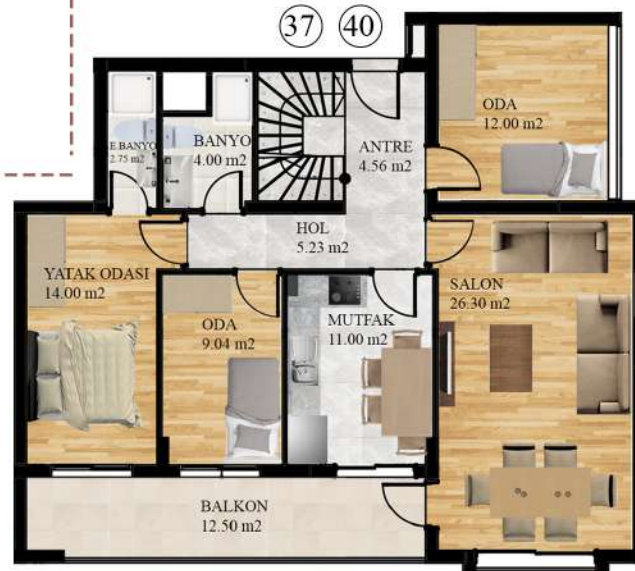

A BLOK ZEMİN KAT

VAZİYET PLANI

3+1 DAİRE

SALON	26.30 m2	YATAK ODASI	14.00 m2
MUTFAK	11.00 m2	ODA	12.00 m2
ANTRE	4.56 m2	ODA	9.04 m2
HOL	5.23 m2	BALKON	12.50 m2
BANYO	4.84 m2		
E.BANYO	3.85 m2		
KİLER	2.44 m2		

TOPLAM NET M2: 145.72 M2 TOPLAM BRÜT M2: 182.74 M2

2+1 DAİRE

SALON	23.62 m2	YATAK ODASI	13.00 m2
MUTFAK	9.04 m2	ODA	11.00 m2
ANTRE	4.56 m2	BALKON	4.30 m2
HOL	6.22 m2	BALKON	3.85 m2
BANYO	4.78 m2		
E.BANYO	3.85 m2		
KİLER	2.63 m2		

TOPLAM NET M2: 86.85 M2 TOPLAM BRÜT M2: 104.52 M2

KEMAL ATATÜRK MAH. 29 EKİM CAD. NO:15
MENEMEN İZMİR

A BLOK ÇATI KATI

VAZİYET PLANI

4+1 DAİRE

SALON	26.30 m ²	HOL	8.75 m ²
MUTFAK	11.00 m ²	YATAK ODASI	14.00 m ²
ANTRE	4.56 m ²	ODA	12.00 m ²
HOL	5.23 m ²	ODA	9.04 m ²
BANYO	4.00 m ²	BALKON	12.50 m ²
E.BANYO	2.75 m ²	YATAK ODASI	14.82 m ²
BANYO	4.64 m ²	TERAS	16.13 m ²

TOPLAM NET M2: 145.72 M2

TOPLAM BRÜT M2: 182.74 M2

ÇATI KATI PLANI

KEMAL ATATÜRK MAH. 29 EKİM CAD. NO:15
MENEMEN İZMİR

B BLOK ZEMİN KAT

VAZİYET PLANI

KEMAL ATATÜRK MAH. 29 EKİM CAD. NO:15
MENEMEN İZMİR

3+1 DAİRE