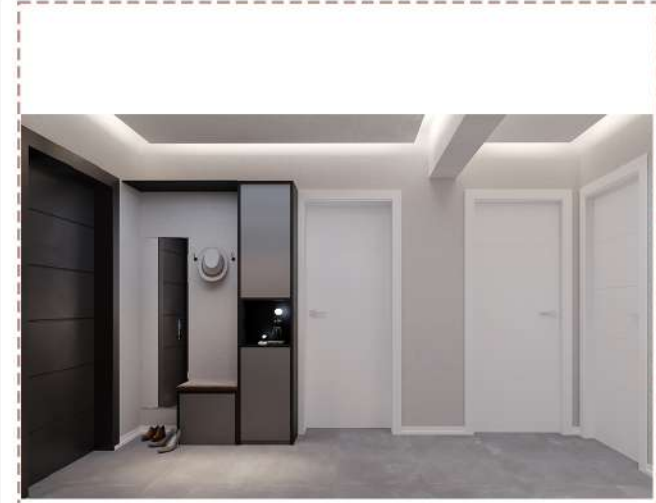

A BLOK ÇATI KATI

4+1 DAİRE

SALON	26.30 m²	HOL	8.75 m²
MUTFAK	11.00 m²	YATAK ODASI	14.00 m²
ANTRE	4.56 m²	ODA	12.00 m²
HOL	5.23 m²	ODA	9.04 m²
BANYO	4.00 m²	BALKON	12.50 m²
E.BANYO	2.75 m²	YATAK ODASI	14.82 m²
BANYO	4.64 m²	TERAS	16.13 m²

TOPLAM NET M2: 145.72 M2

TOPLAM BRÜT M2: 182.74 M2

KEMAL ATATÜRK MAH. 29 EKİM CAD. NO:15
MENEMEN İZMİR