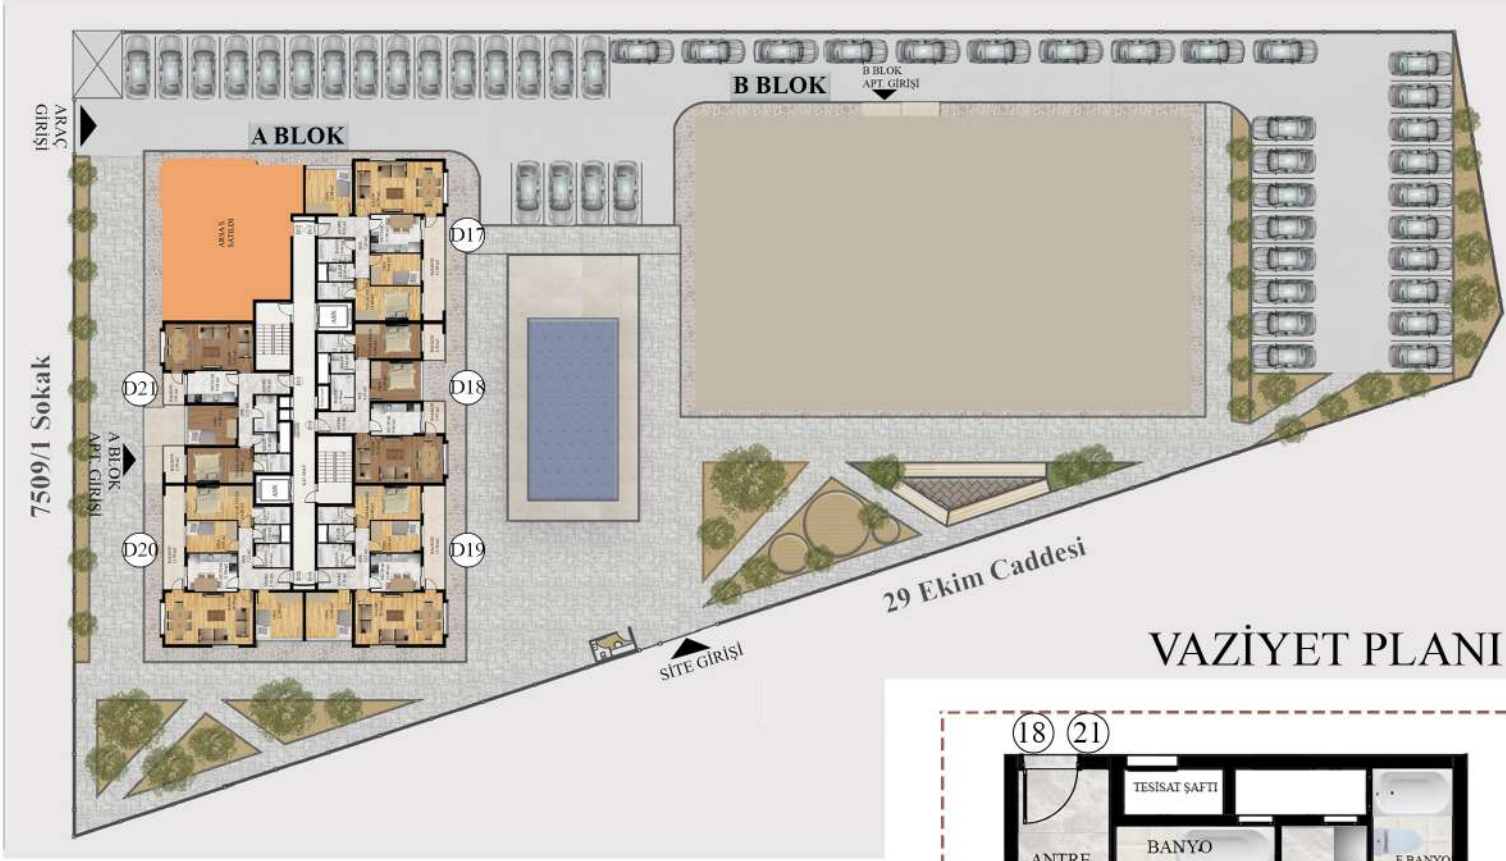

A BLOK 3.KAT