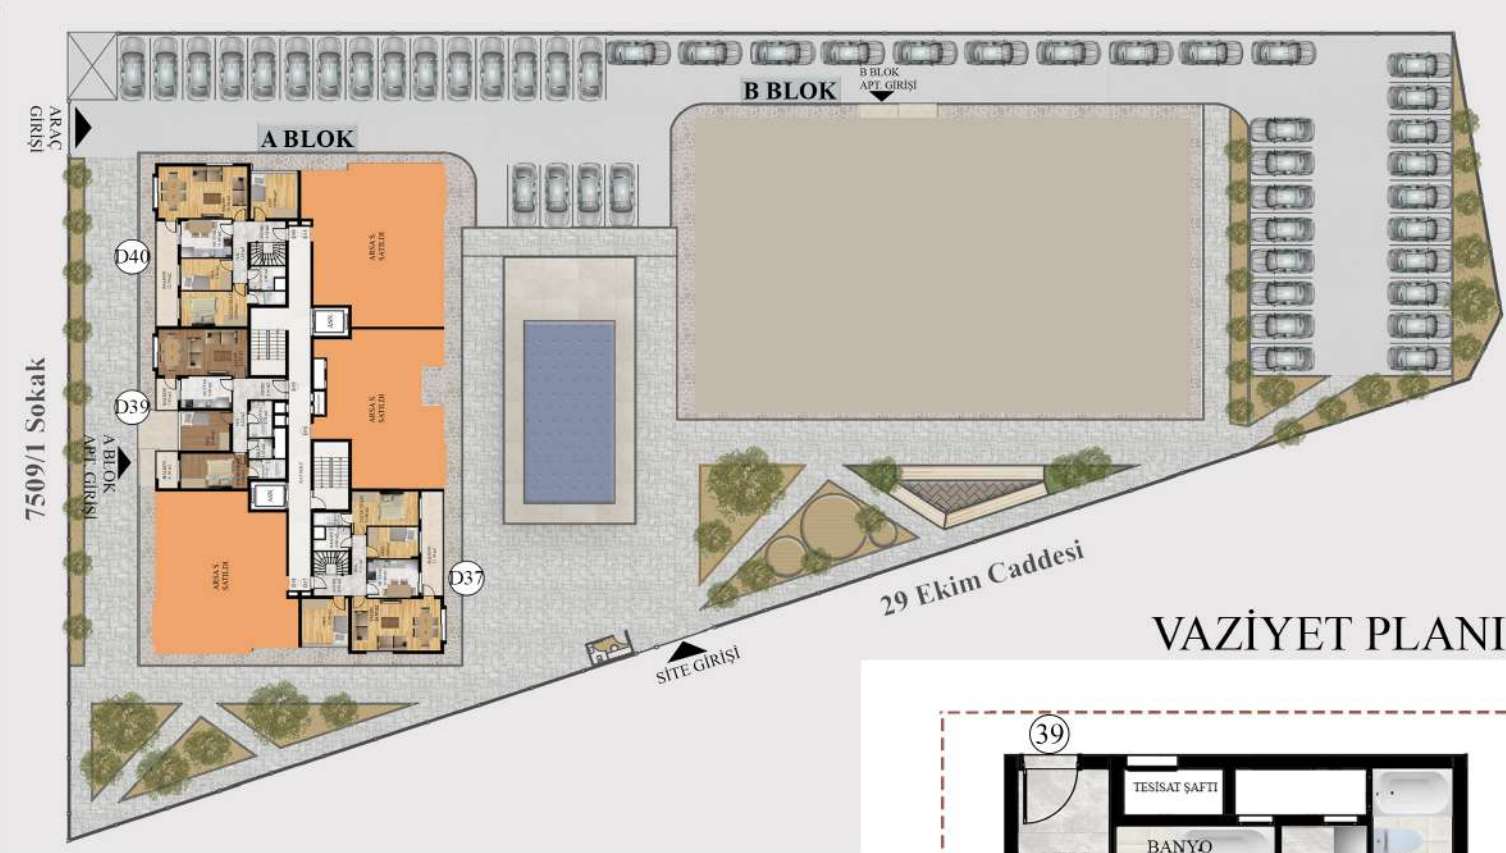

A BLOK 6.KAT

4+1 DUBLEKS DAİRE

SALON	26.30 m2	YATAK ODASI	14.00 m2
MUTFAK	11.00 m2	ODA	12.00 m2
ANTRE	4.56 m2	ODA	9.04 m2
HOL	5.23 m2	BALKON	12.50 m2
BANYO	4.00 m2	BANYO	4.64 m2
E.BANYO	2.75 m2	YATAK ODASI	14.82 m2
HOL	8.75 m2	TERAS	16.13 m2

TOPLAM NET M2: 145.72 M2 TOPLAM BRÜT M2: 182.74 M2

2+1 DAİRE

SALON	23.62 m2	YATAK ODASI	13.00 m2
MUTFAK	9.04 m2	ODA	11.00 m2
ANTRE	4.56 m2	BALKON	4.30 m2
HOL	6.22 m2	BALKON	3.85 m2
BANYO	4.78 m2		
E.BANYO	3.85 m2		
KİLER	2.63 m2		

TOPLAM NET M2: 86.85 M2 TOPLAM BRÜT M2: 104.52 M2