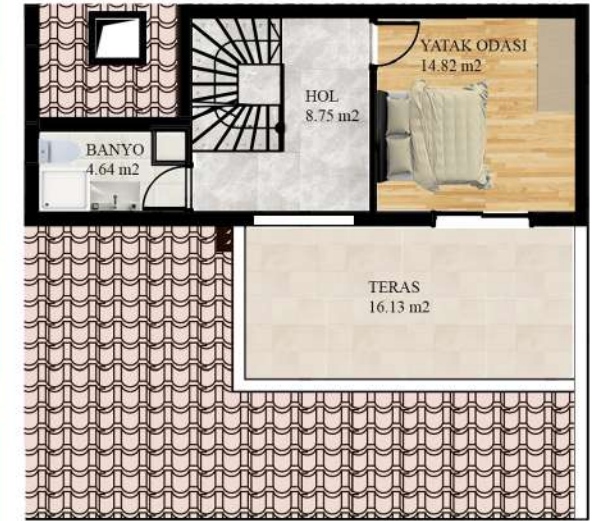

TOPLAM NET M2: 145.72 M2 TOPLAM BRÜT M2: 182.74 M2

2+1 DAİRE

SALON	23.62 m2	YATAK ODASI	13.00 m2
MUTFAK	9.04 m2	ODA	11.00 m2
ANTRE	4.56 m2	BALKON	4.30 m2
HOL	6.22 m2	BALKON	3.85 m2
BANYO	4.78 m2		
E.BANYO	3.85 m2		
KİLER	2.63 m2		

TOPLAM NET M2: 86.85 M2 TOPLAM BRÜT M2: 104.52 M2

KEMAL ATATÜRK MAH. 29 EKİM CAD. NO:15
MENEMEN İZMİR

A BLOK ÇATI KATI

VAZİYET PLANI

4+1 DAİRE

SALON	26.30 m ²	HOL	8.75 m ²
MUTFAK	11.00 m ²	YATAK ODASI	14.00 m ²
ANTRE	4.56 m ²	ODA	12.00 m ²
HOL	5.23 m ²	ODA	9.04 m ²
BANYO	4.00 m ²	BALKON	12.50 m ²
E.BANYO	2.75 m ²	YATAK ODASI	14.82 m ²
BANYO	4.64 m ²	TERAS	16.13 m ²

TOPLAM NET M2: 145.72 M2

TOPLAM BRÜT M2: 182.74 M2

ÇATI KATI PLANI

KEMAL ATATÜRK MAH. 29 EKİM CAD. NO:15
MENEMEN İZMİR

B BLOK ZEMİN KAT

VAZİYET PLANI

KEMAL ATATÜRK MAH. 29 EKİM CAD. NO:15
MENEMEN İZMİR

3+1 DAİRE

SALON	26.30 m ²	YATAK ODASI	14.00 m ²
MUTFAK	11.00 m ²	ODA	12.00 m ²
ANTRE	4.56 m ²	ODA	9.04 m ²
HOL	5.23 m ²	BALKON	12.50 m ²
BANYO	4.84 m ²		
E.BANYO	3.85 m ²		
KİLER	2.44 m ²		

TOPLAM NET M²: 105.76 M² TOPLAM BRÜT M²: 121.32 M²