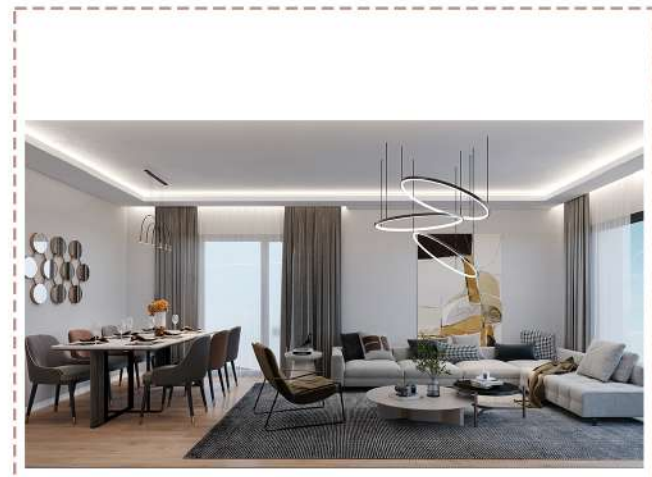

B BLOK 3.KAT